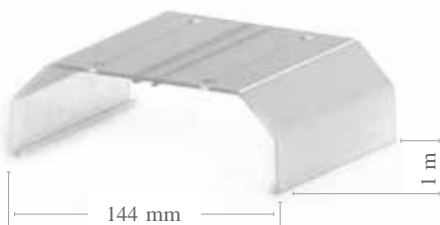

CUBIERTA TRANSPARENTE SERIE CB 144

La **Cubierta transparente serie cb 144** provee soluciones seguras y fáciles para paneles con el fin de aislar los terminales principales o aislar y sellar los bornes cortocircuitables.

Vendido en su tamaño estándar con 144 mm de ancho y 1 metro de longitud, cortado a la longitud deseada y montado con sus especialmente diseñados **tapones CB 144**.

Las **etiquetas** de grupo pueden ser elaboradas con **etiquetas de tira** para los terminales usando el área provista en la cubierta.