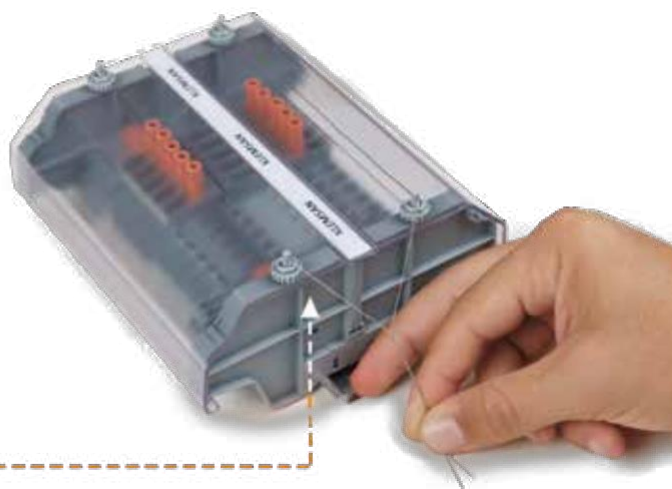

CUBIERTA TRANSPARENTE SERIE CB 144

La **Cubierta transparente serie cb 144** provee soluciones seguras y fáciles para paneles con el fin de aislar los terminales principales o aislar y sellar los bornes cortocircuitables.

Vendido en su tamaño estándar con 144 mm de ancho y 1 metro de longitud, cortado a la longitud deseada y montado con sus especialmente diseñados **tapones CB 144**.

Las **etiquetas** de grupo pueden ser elaboradas con **etiquetas de tira** para los terminales usando el área provista en la cubierta.