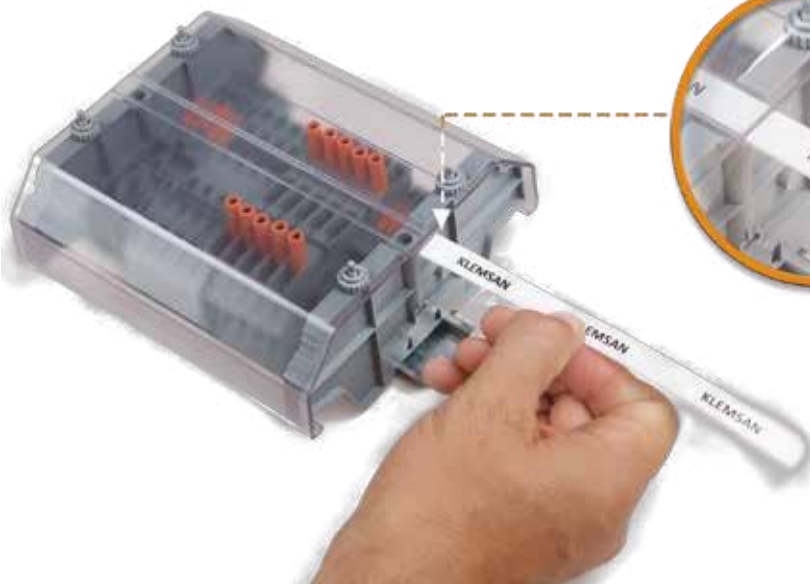

CUBIERTA TRANSPARENTE SERIE CB 144

La **Cubierta transparente serie cb 144** provee soluciones seguras y fáciles para paneles con el fin de aislar los terminales principales o aislar y sellar los bornes cortocircuitables.

Vendido en su tamaño estándar con 144 mm de ancho y 1 metro de longitud, cortado a la longitud deseada y montado con sus especialmente diseñados **tapones CB 144**.

Las **etiquetas** de grupo pueden ser elaboradas con **etiquetas de tira** para los terminales usando el área provista en la cubierta.